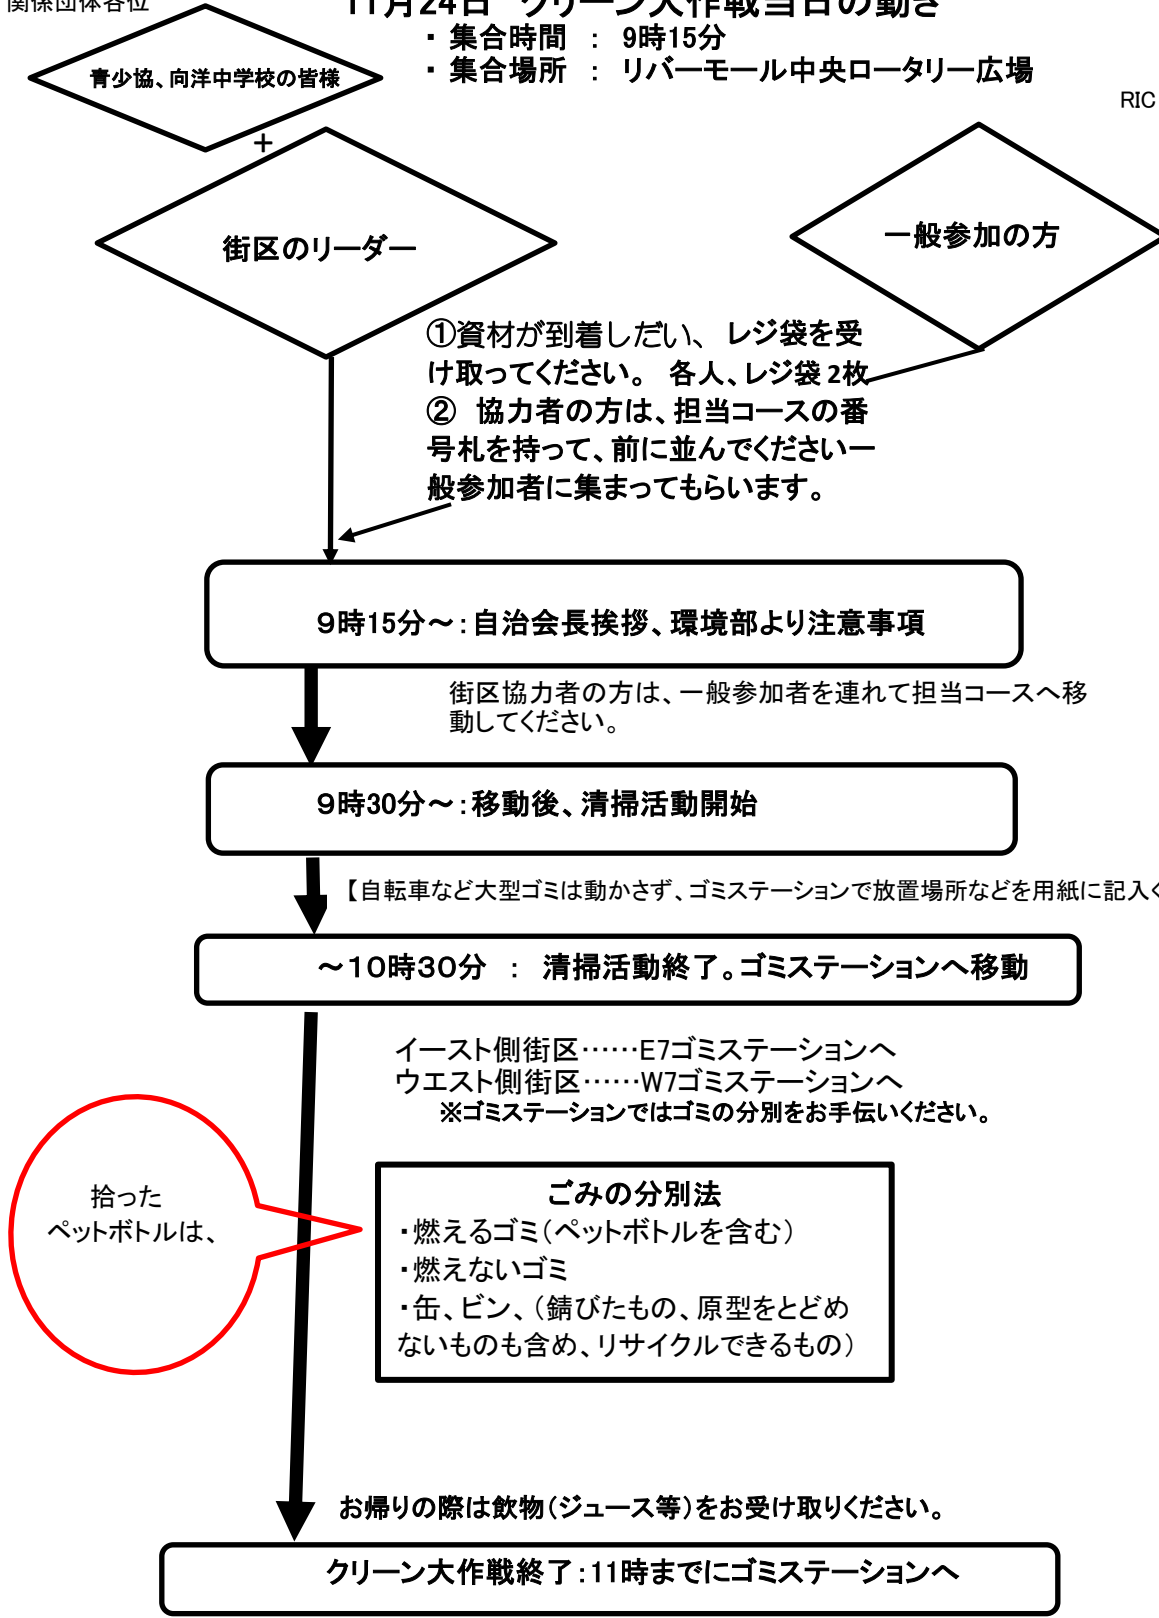

# 11月24日 クリーン大作戦当日の動き

- ・ 集合時間 : 9時15分
- ・ 集合場所 : リバーモール中央ロータリー広場

RIC自治会環境部

青少協、向洋中学校の皆様

街区のリーダー

一般参加の方

- ①資材が到着しだい、レジ袋を受け取ってください。各人、レジ袋2枚
- ② 協力者の方は、担当コースの番号札を持って、前に並んでください。一般参加者に集まってもらいます。

9時15分～:自治会長挨拶、環境部より注意事項

街区協力者の方は、一般参加者を連れて担当コースへ移動してください。

9時30分～:移動後、清掃活動開始

【自転車など大型ゴミは動かさず、ゴミステーションで放置場所などを用紙に記入ください。】

~10時30分 : 清掃活動終了。ゴミステーションへ移動

イースト側街区……E7ゴミステーションへ  
ウエスト側街区……W7ゴミステーションへ  
※ゴミステーションではゴミの分別をお手伝いください。

拾った  
ペットボトルは、

### ごみの分別法

- ・燃えるゴミ(ペットボトルを含む)
- ・燃えないゴミ
- ・缶、ビン、(錆びたもの、原型をとどめないものも含め、リサイクルできるもの)

お帰りの際は飲物(ジュース等)をお受け取りください。

クリーン大作戦終了:11時までにゴミステーションへ

六甲アイランド地域福祉センターではポップコーン  
と  
向洋地域福祉センターではとん汁を用意していただいています。  
活動後にはぜひお立ち寄りを。