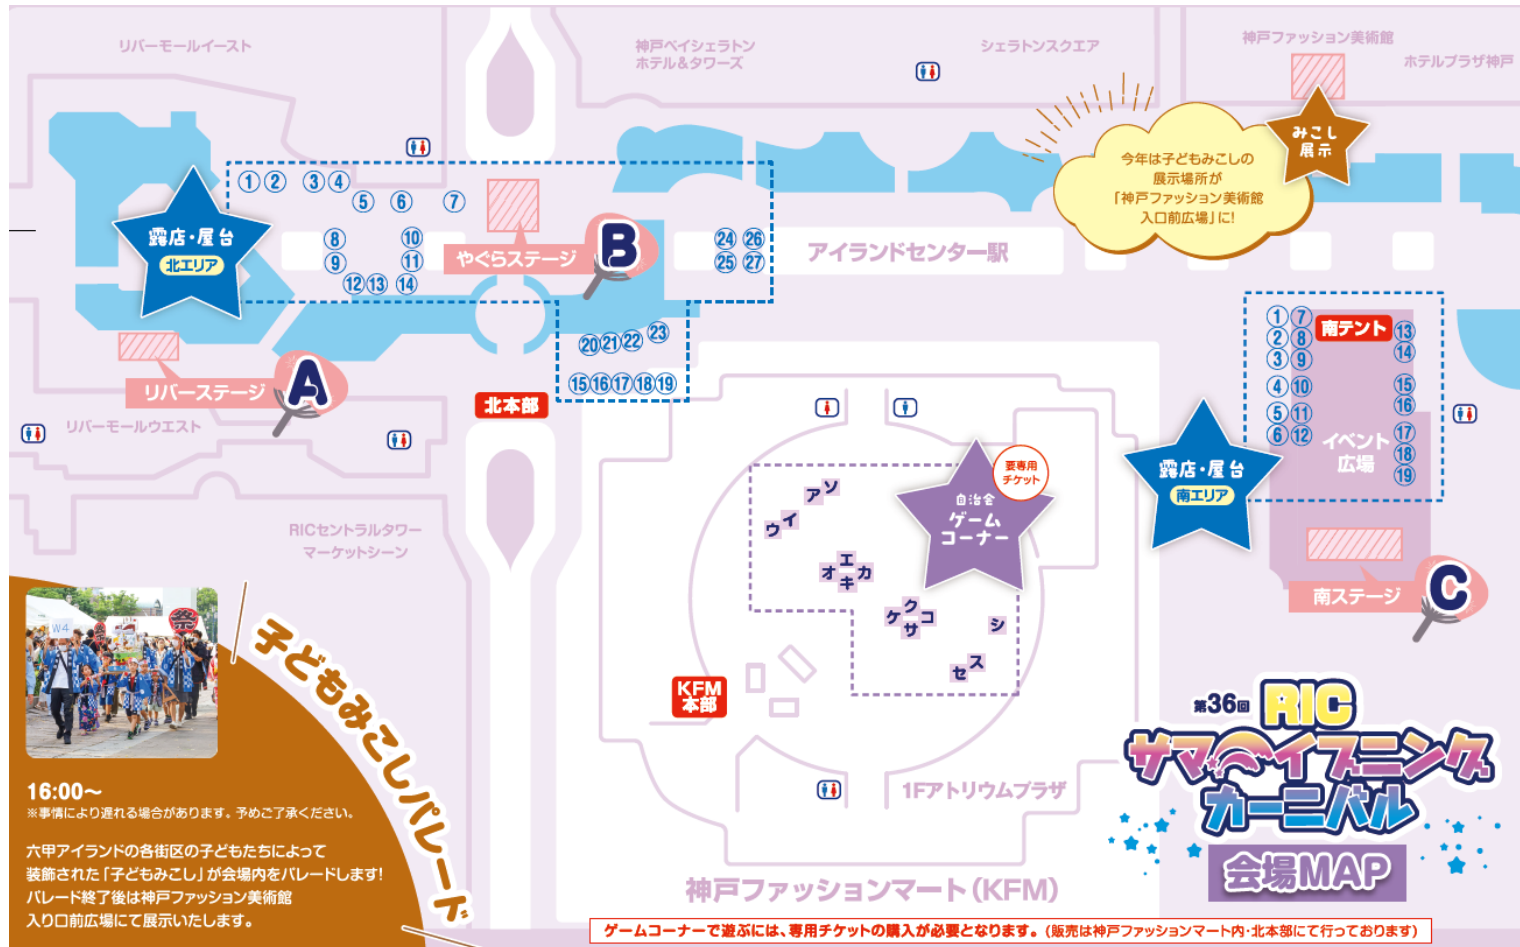

第36回 RICサマーイブニングカーニバル — 実施報告書 —

六甲アイランドCITY自治会

開催概要

イベント名	第36回 RICサマーイブニングカーニバル
開催日時	2023年8月26日(土) 16:00~22:00
開催場所	リバーモール公園周辺・イベント広場
参加人数	延べ30,000人
主催	六甲アイランドCITY自治会
特別協賛	六甲アイランドCITY業務商業連絡会、 株式会社プランナーズ・インターナショナル、 神戸新交通株式会社、日本テルペン化学株式会社、株式会社パルテック、 株式会社ダイヘン 六甲事業所、社会福祉法人協同の苑、 株式会社こうべ未来都市機構、神戸ファッション美術館、 伊藤忠アーバンコミュニティ株式会社、 株式会社エスクリ ア・ラ・モードパレ&ザ・リゾート、フジパン株式会社 神戸工場、 学校法人神戸学園、株式会社パルテック・大本紙料株式会社、 株式会社菱通、株式会社東京建物アメニティサポート、 株式会社神戸商工貿易センター 神戸ファッションマート、 トーラク株式会社、みなと観光バス株式会社、ヤマハ発動機株式会社、 ダイカジャパン株式会社、ウエストコート9番街自治会
後援	神戸市、東灘区、(一財)神戸観光局、 (公財)神戸文化振興財団、神戸市教育委員会、 神戸新交通株式会社、六甲アイランド地域振興会、 六甲アイランド業務商業連絡会、
助成	公益信託 神戸まちづくり六甲アイランド基金

開催目的

特設やぐらステージによる盆踊りや地元企業・団体による模擬出店、南北のステージでは音楽催事や自治会のボランティアによる縁日コーナーなど、六甲アイランドの夏の風物詩として地域の住民・企業・団体の交流を深めることを目的として開催しています。

島内外を問わず多数の方々にお越しいただき、近年では来場者が3万人以上となる六甲アイランド最大のイベントです。今年で36回目の開催となり（2020・2021はコロナの影響で中止）住民・企業・外国の方々などが一体となって六甲アイランドを盛り上げました。

会場図

開催内容

ステージプログラム

会場北のリバーモールステージ、南のイベント広場ステージと、会場中央のやぐらステージの計3ステージを設置。住民によるダンスや地元学校の音楽演奏、演武、地元団体のライブパフォーマンス、恒例の盆踊りなどが実施されました。途中、一時的に悪天候によりステージプログラムが中断されましたが、天候回復後には通常通りの開催となりました。

ステージプログラム

16:00~21:30

A

リバーステージ

自治会ゲームコーナー

子どもこしじろーど

会場MAP

神戶ファッションマート (KFM)

▲裏面

A3 2つ折りチラシ：六甲アイランド内7,500部ポスティング